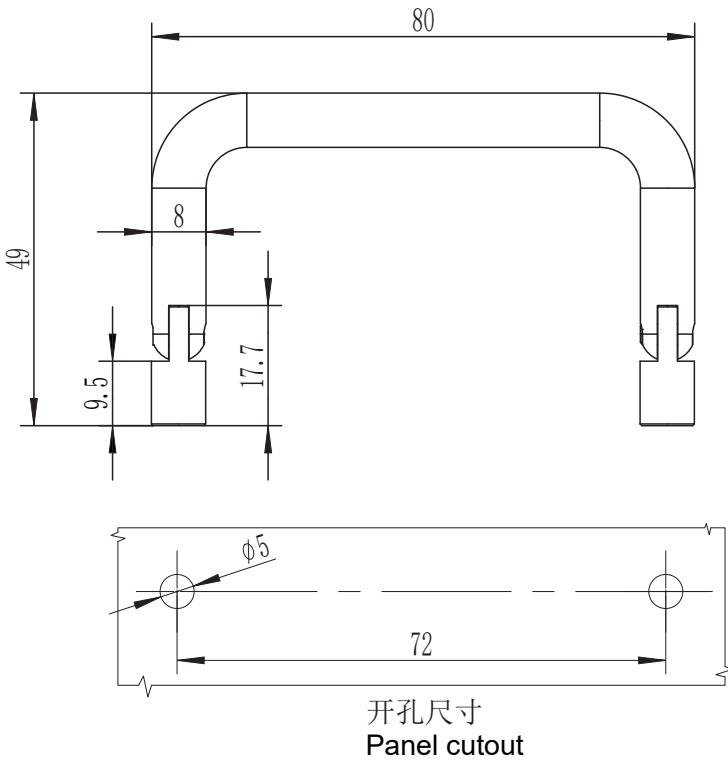

**E-3214**

Handle

1.Material :  
Main body: SUS304

1.材质:  
主体: SUS304

如需获得产品 3D 模型图 , 请联系 WWW.FORND.COM