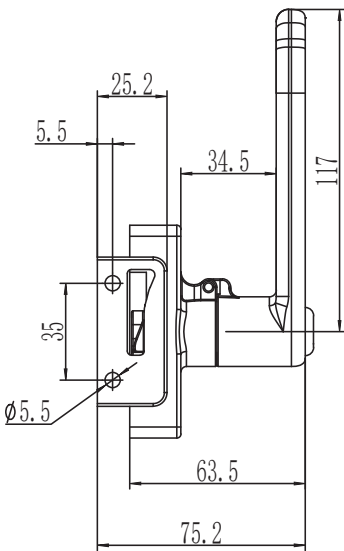

D4-1304

quarter turn lock

左锁 Left lock

IP65

STAINLESS
SERIES

RL

右锁 Right lock

1. Material and surface treatment:
Main body, Steel bolt: SUS304 or SUS316

2. Performance parameters:
Protection class: IP65

1. 材质及表面处理:
主体, 钢栓: SUS304 或 SUS316

2. 性能参数:
防护等级: IP65

如需获得产品 3D 模型图，请联系 WWW.FORND.COM