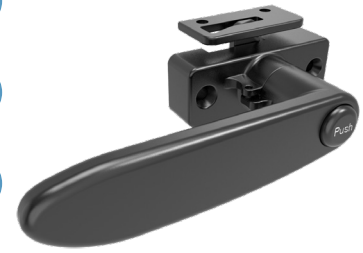

D4-1304

quarter turn lock

左锁 Left lock

IP65

STAINLESS
SERIES

RL

右锁 Right lock

1. Material and surface treatment:
Main body, Steel bolt: SUS304 or SUS316

2. Performance parameters:
Protection class: IP65

1. 材质及表面处理:
主体, 钢栓: SUS304 或 SUS316

2. 性能参数:
防护等级: IP65

如需获得产品 3D 模型图，请联系 WWW.FORND.COM