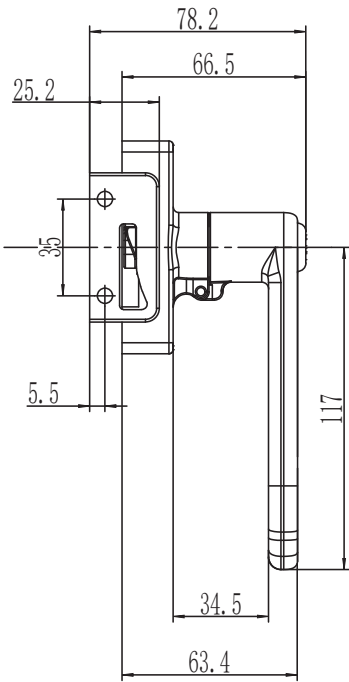

D4-1304

quarter turn lock

左锁 Left lock

IP65

STAINLESS
SERIES

RL

右锁 Right lock

1. Material and surface treatment:
Main body, Steel bolt: SUS304 or SUS316

2. Performance parameters:
Protection class: IP65

1. 材质及表面处理:
主体, 钢栓: SUS304 或 SUS316

2. 性能参数:
防护等级: IP65

如需获得产品 3D 模型图，请联系 WWW.FORND.COM