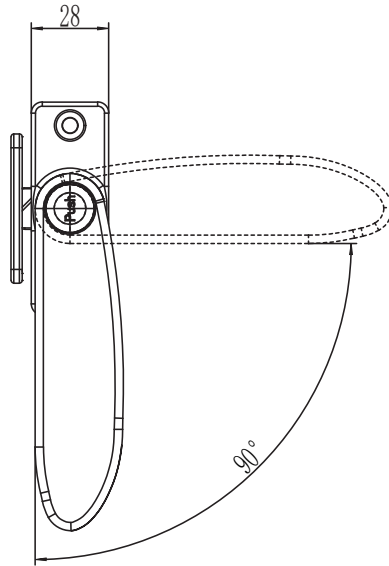

D4-1304

quarter turn lock

左锁 Left lock

IP65

STAINLESS
SERIES

RL

右锁 Right lock

1. Material and surface treatment:
Main body, Steel bolt: SUS304 or SUS316

2. Performance parameters:
Protection class: IP65

1. 材质及表面处理:
主体, 钢栓: SUS304 或 SUS316

2. 性能参数:
防护等级: IP65

如需获得产品 3D 模型图，请联系 WWW.FORND.COM