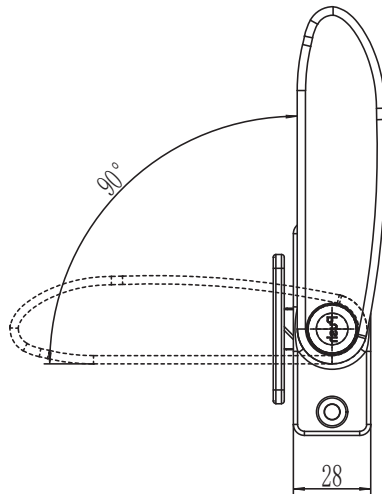

D4-1304

quarter turn lock

左锁 Left lock

IP65

STAINLESS
SERIES

RL

右锁 Right lock

1. Material and surface treatment:
Main body, Steel bolt: SUS304 or SUS316

2. Performance parameters:
Protection class: IP65

1. 材质及表面处理:
主体, 钢栓: SUS304 或 SUS316

2. 性能参数:
防护等级: IP65

如需获得产品 3D 模型图，请联系 WWW.FORND.COM