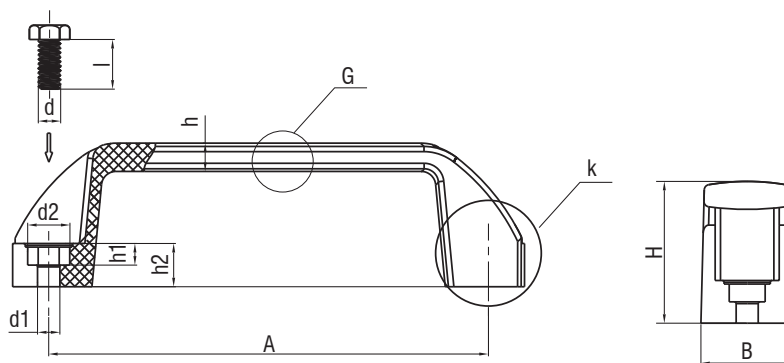

Handle

E-3105

黑色塑料 PA66+GF30, black	
中型 Middle size L=122	E-3105-122-60
长型 Long size L=150	E-3105-150-60

铝合金, 喷塑黑 Aluminium alloy, black powder coated										
	描述 Description	A	d	d1	d2	h1	h2	B	H	h
E-3105-90-40	90x6.5	90	M6		12	7	12	20	36	6
E-3105-120-40	120x8.5	120	M8		12	9	15	26	40	7
E-3105-180-40	180x8.5	180	M8		15	9	18	28	50	8

如需获得产品3D模型图, 请联系 WWW.FORND.COM

1. Material:
Main body: Aluminium alloy

1. 材质:
主体: 铝合金