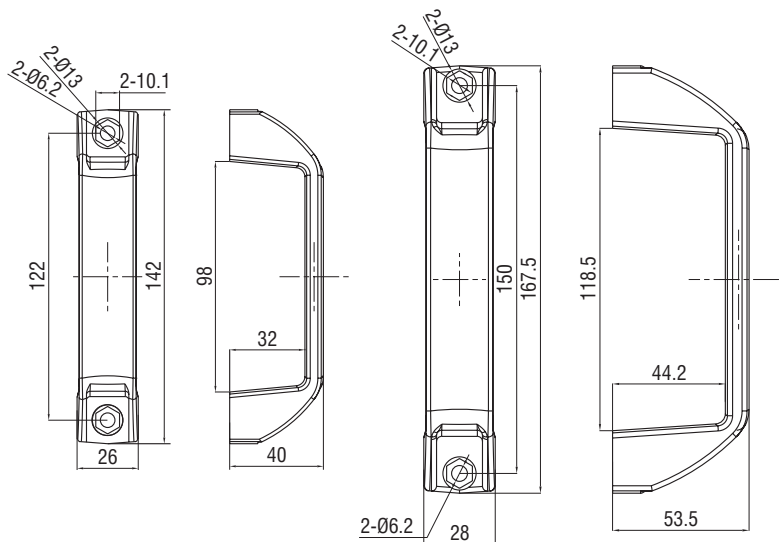

Handle

E-3105

黑色塑料 PA66+GF30, black	
中型 Middle size L=122	E-3105-122-60
长型 Long size L=150	E-3105-150-60

铝合金, 喷塑黑 Aluminium alloy, black powder coated										
	描述 Description	A	d	d1	d2	h1	h2	B	H	h
E-3105-90-40	90x6.5	90	M6		12	7	12	20	36	6
E-3105-120-40	120x8.5	120	M8		12	9	15	26	40	7
E-3105-180-40	180x8.5	180	M8		15	9	18	28	50	8

如需获得产品3D模型图, 请联系 WWW.FORND.COM

1. Material:
Main body: Aluminium alloy

1. 材质:
主体: 铝合金