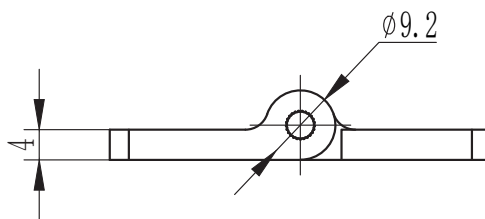

Screw-on Hinge

H1-2143

RL

G

SERIES

如需获得产品 3D 模型图，请联系 WWW.FORND.COM

1. Material and surface treatment:
Main body : SUS304

1. 材质及表面处理:
主体: 5# 锌合金 or SUS304