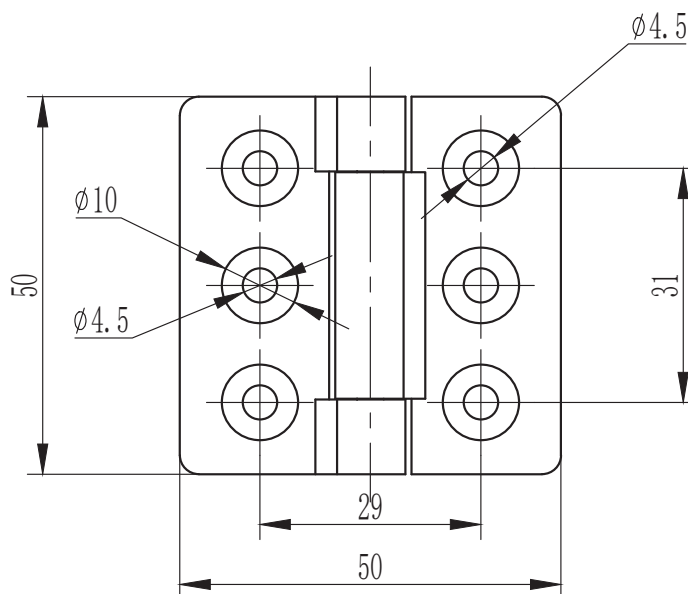

Screw-on Hinge

H1-2143

RL

G

SERIES

如需获得产品 3D 模型图，请联系 WWW.FORND.COM

1. Material and surface treatment:
Main body : SUS304

1. 材质及表面处理:
主体: 5# 锌合金 or SUS304